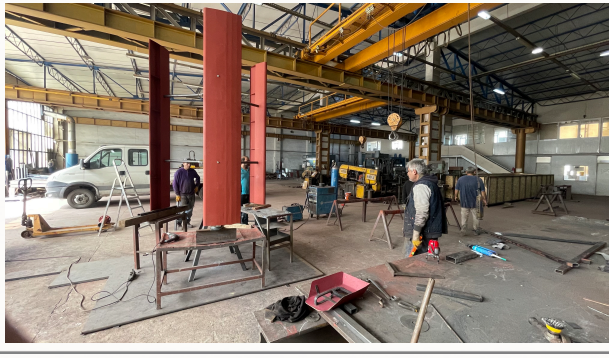

VIND TÜRBİNE NASIL SAHİP OLABİLİRSİNİZ?

Fotoğraf İstanbul'da bulunan imalathanemizde çekilmiştir.